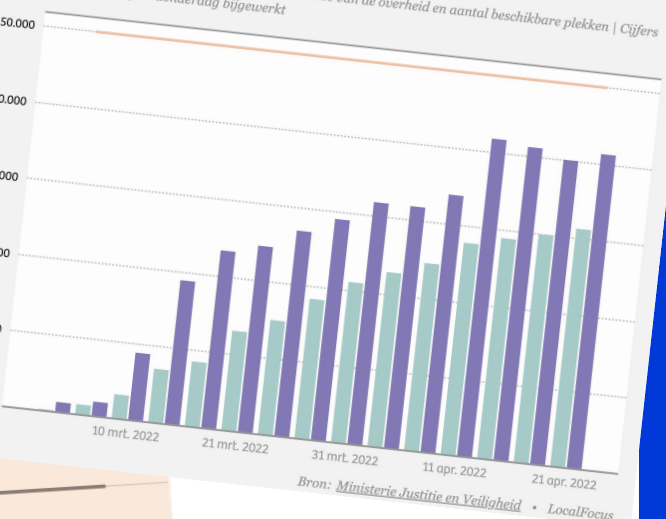

Meer opvangplekken beschikbaar voor Oekraïners, bezetting stijgt

- Opgevangen Oekraïense vluchtelingen
- Beschikbare bedden
- Doel beschikbare bedden

Aantal opgevangen Oekraïense vluchtelingen in locaties van de overheid en aantal beschikbare plekken
| Cijfers worden elke maandag en donderdag bijgewerkt

Meer opvangplekken beschikbaar voor Oekraïners, bezetting stijgt

- Opgevangen Oekraïense vluchtelingen
- Beschikbare bedden
- Doel beschikbare bedden

Aantal opgevangen Oekraïense vluchtelingen in locaties van de overheid en aantal beschikbare plekken
worden elke maandag en donderdag bijgewerkt

Meer opvangplekken beschikbaar voor Oekraïners, bezetting stijgt

- Opgevangen Oekraïense vluchtelingen
- Beschikbare bedden
- Doel beschikbare bedden

Aantal opgevangen Oekraïense vluchtelingen in locaties van de overheid en aantal
elke maandag en donderdag bijgewerkt

Challenge 4

Enable your clients to make something unique