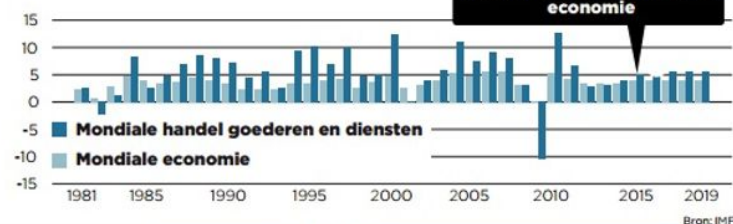

Oppassen

Als wereldhandel niet verder aantrekt, dreigt 'nieuwe middelmaat'

Lagere prognoses

Mede vanwege ingezakte handel gaat het IMF uit van lagere economische groei

een duw in de rug van 1,3 procentpunt voor de mondiale groei. Dat is ongeveer twee keer zoveel als de handelsakkoorden TTIP (tussen de VS en Europa) en TPP (tussen twaalf landen die aan de Grote Oceaan grenzen) opleveren, berekende de WTO eerder.

Onder andere vanwege zorgen over de ingezakte wereldhandel verlaagde het IMF in januari de groeiraming voor de wereld-economie met 0,3 procentpunt tot 3,5%. Voor 2016 zit er 3,7% in het vat, terwijl er in oktober nog werd uitgegaan van 4,0%. Over twee weken presenteert het fonds nieuwe prognoses.

Spectaculaire handelsgroei is verleden tijd

Groei handelsvolume en bbp in %

Economie & Politiek

Events

jaar nog dat handel en oor een kwart van de mondiale kelt, hebben beleidsmakers een

probleem.

Spectaculaire handelsgroei verleden tijd

Groei handel en bbp in %