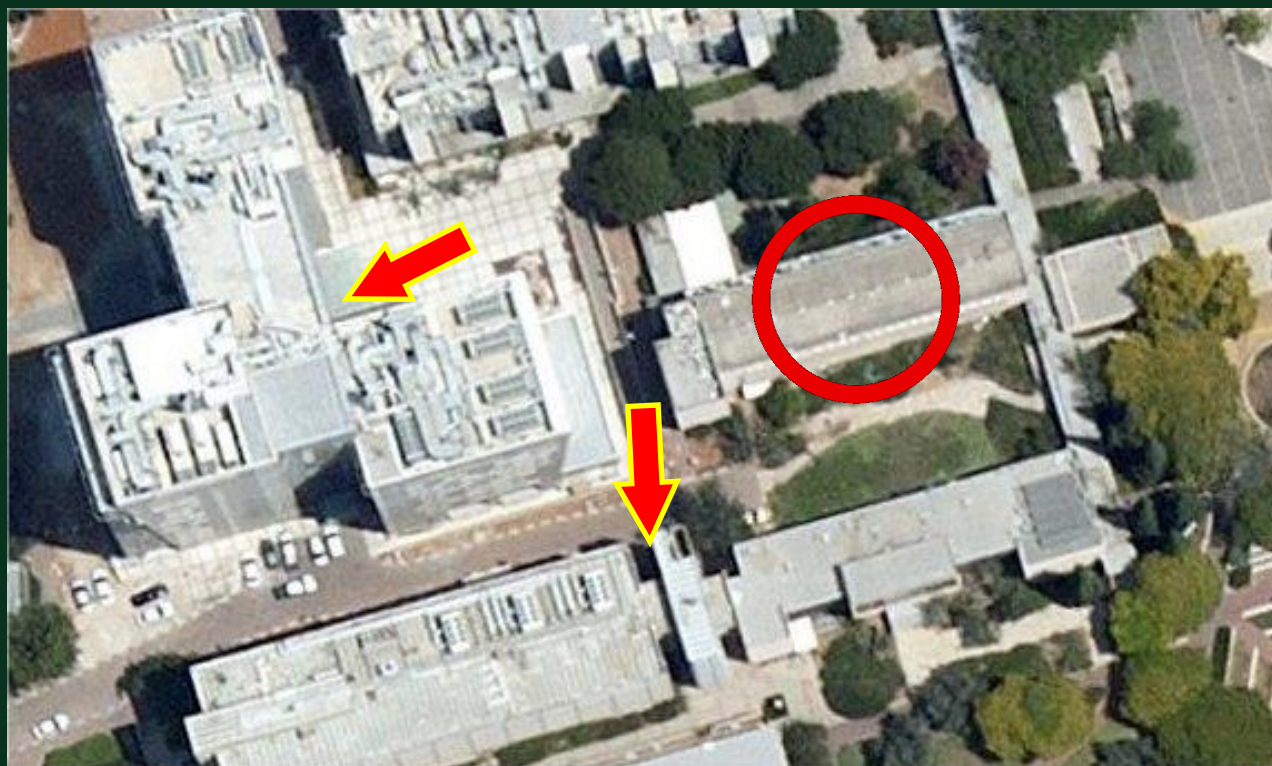

207

כימיה ישן

מקלט: אין

מקומות:
11 מ"ר

הכי מוגן שיש / חלופי: מסדרון פנימי תחתון במרתף הבניין (ליד השירותים)
בריחוק מהמדרגות. לחילופין, מקלטים בפיסיקה 202 או חניון תת"ק ננו
טכנולוגיה 206.

דגשים: ללא