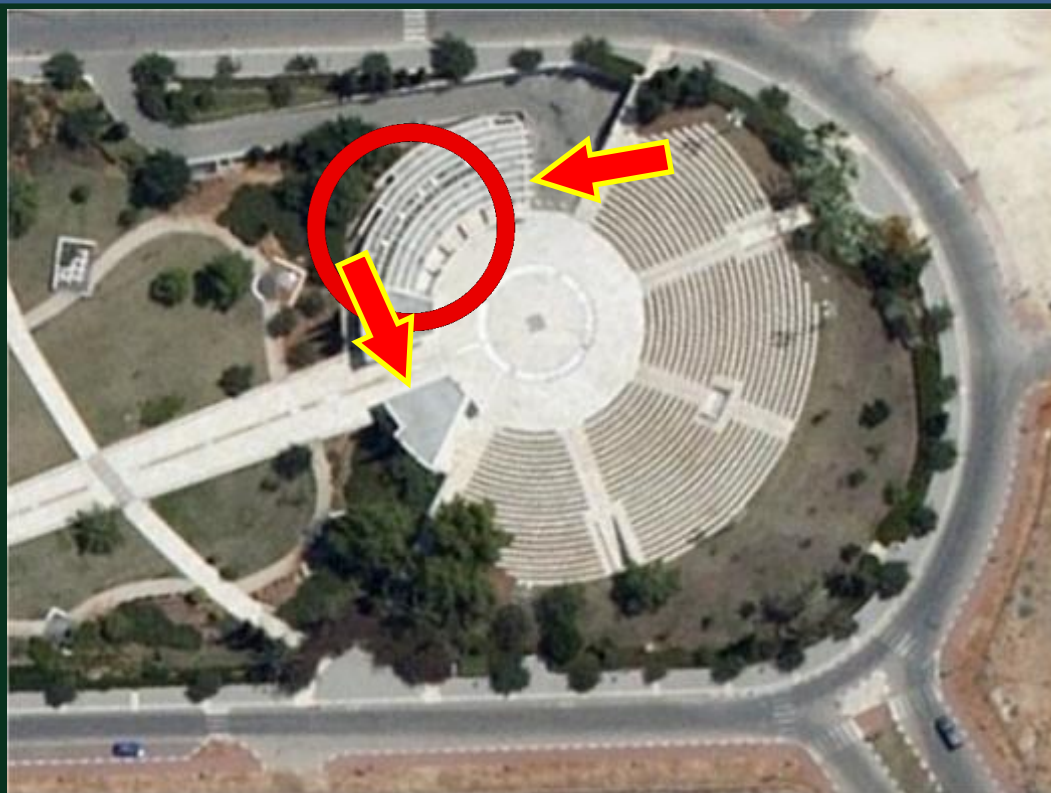

1501

אמפי דהאן

מקלט: ללא.

מקומות:  
393 מ"ר

הכי מוגן שיש / חלופי: קומת המרתף במבנה המערבי של האמפי.

דגשים: המתחם עשוי להיות מוקצה לטובת היערכות לחירום.

מקלט: ללא.

והאל