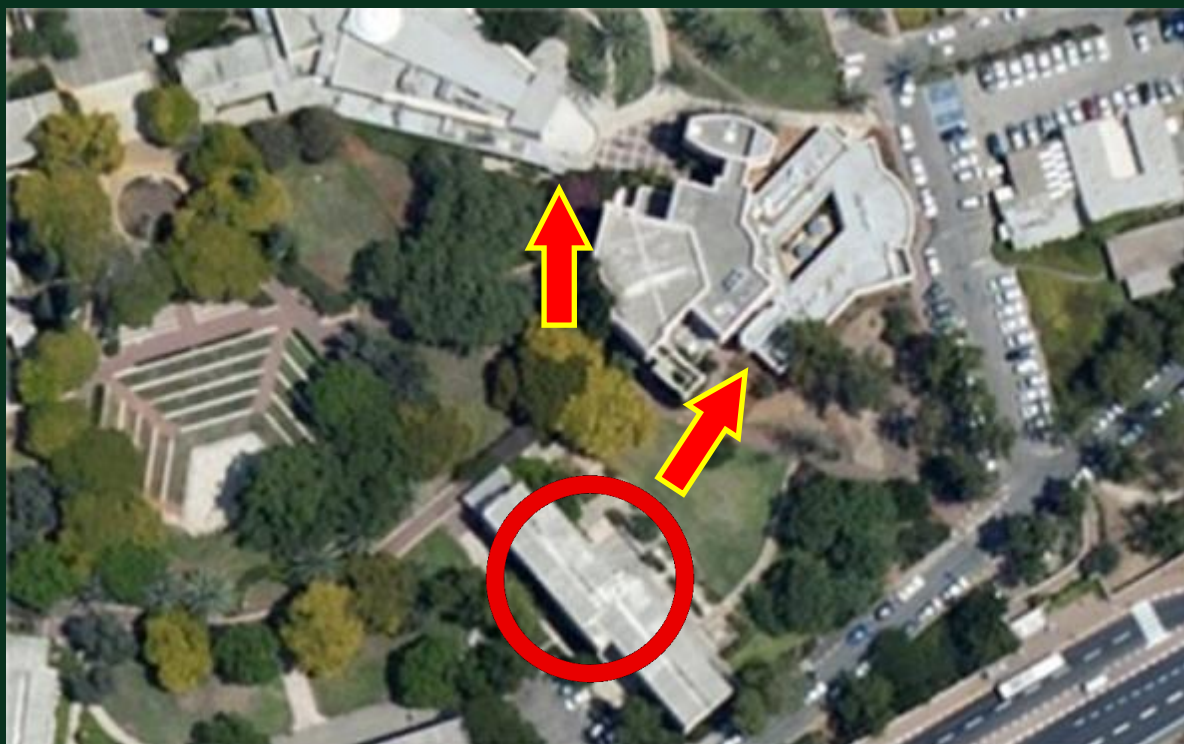

מקלט: אין

לאוטרמן

109

מקומות:  
55 מ"ר

הכי מוגן שיש / חלופי: מחסה במסדרון הדרומי של הבניין. ניתן גם להגיע למקלט בבניין פיסיקה 202.

דגשים: תיאום פתיחת המסדרון התת"ק מול פרופ' שרית קראוס (AIM Lab) טל" 8762

201