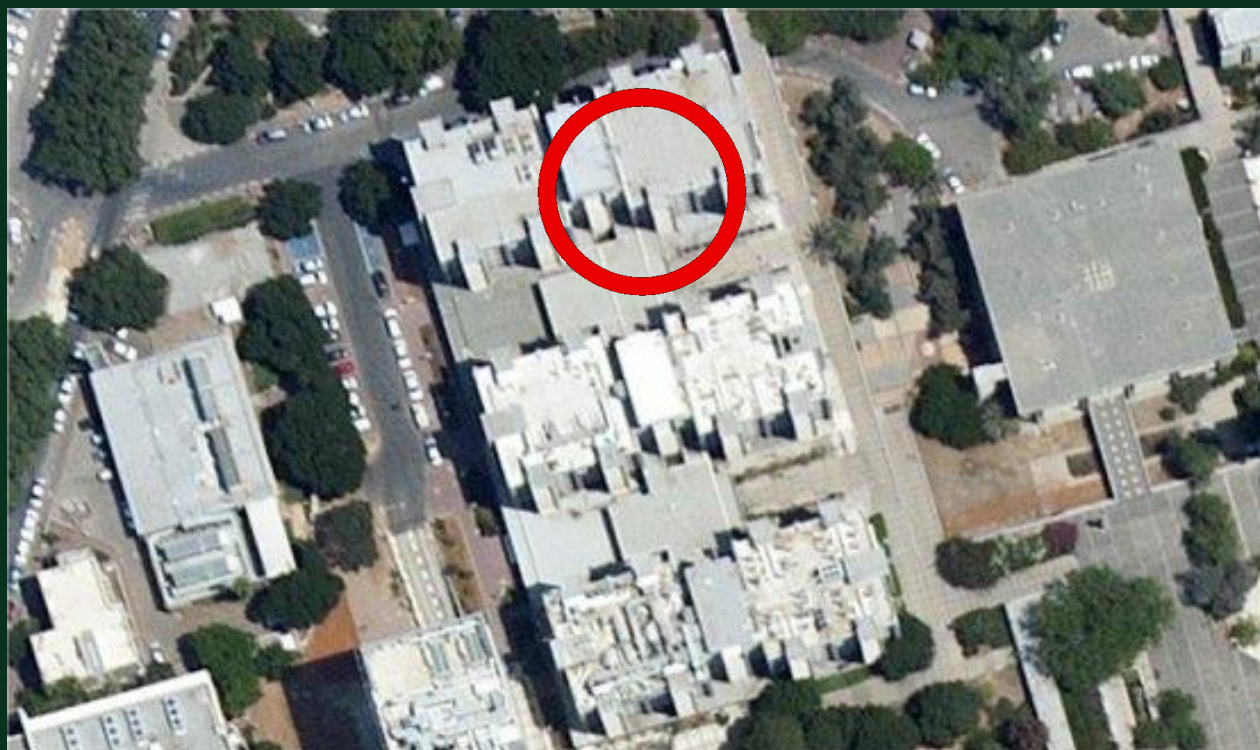

מקלט: במרתף, 293 מקומות.

מקסיקו

213

מקומות:
302 מ"ר

הכי מוגן שיש / חלופי: מסדרונות פנימיים מזרחיים בקומות 2-3, מסדרונות פנימיים מערביים בקומות 1-3.

דגשים: ללא.