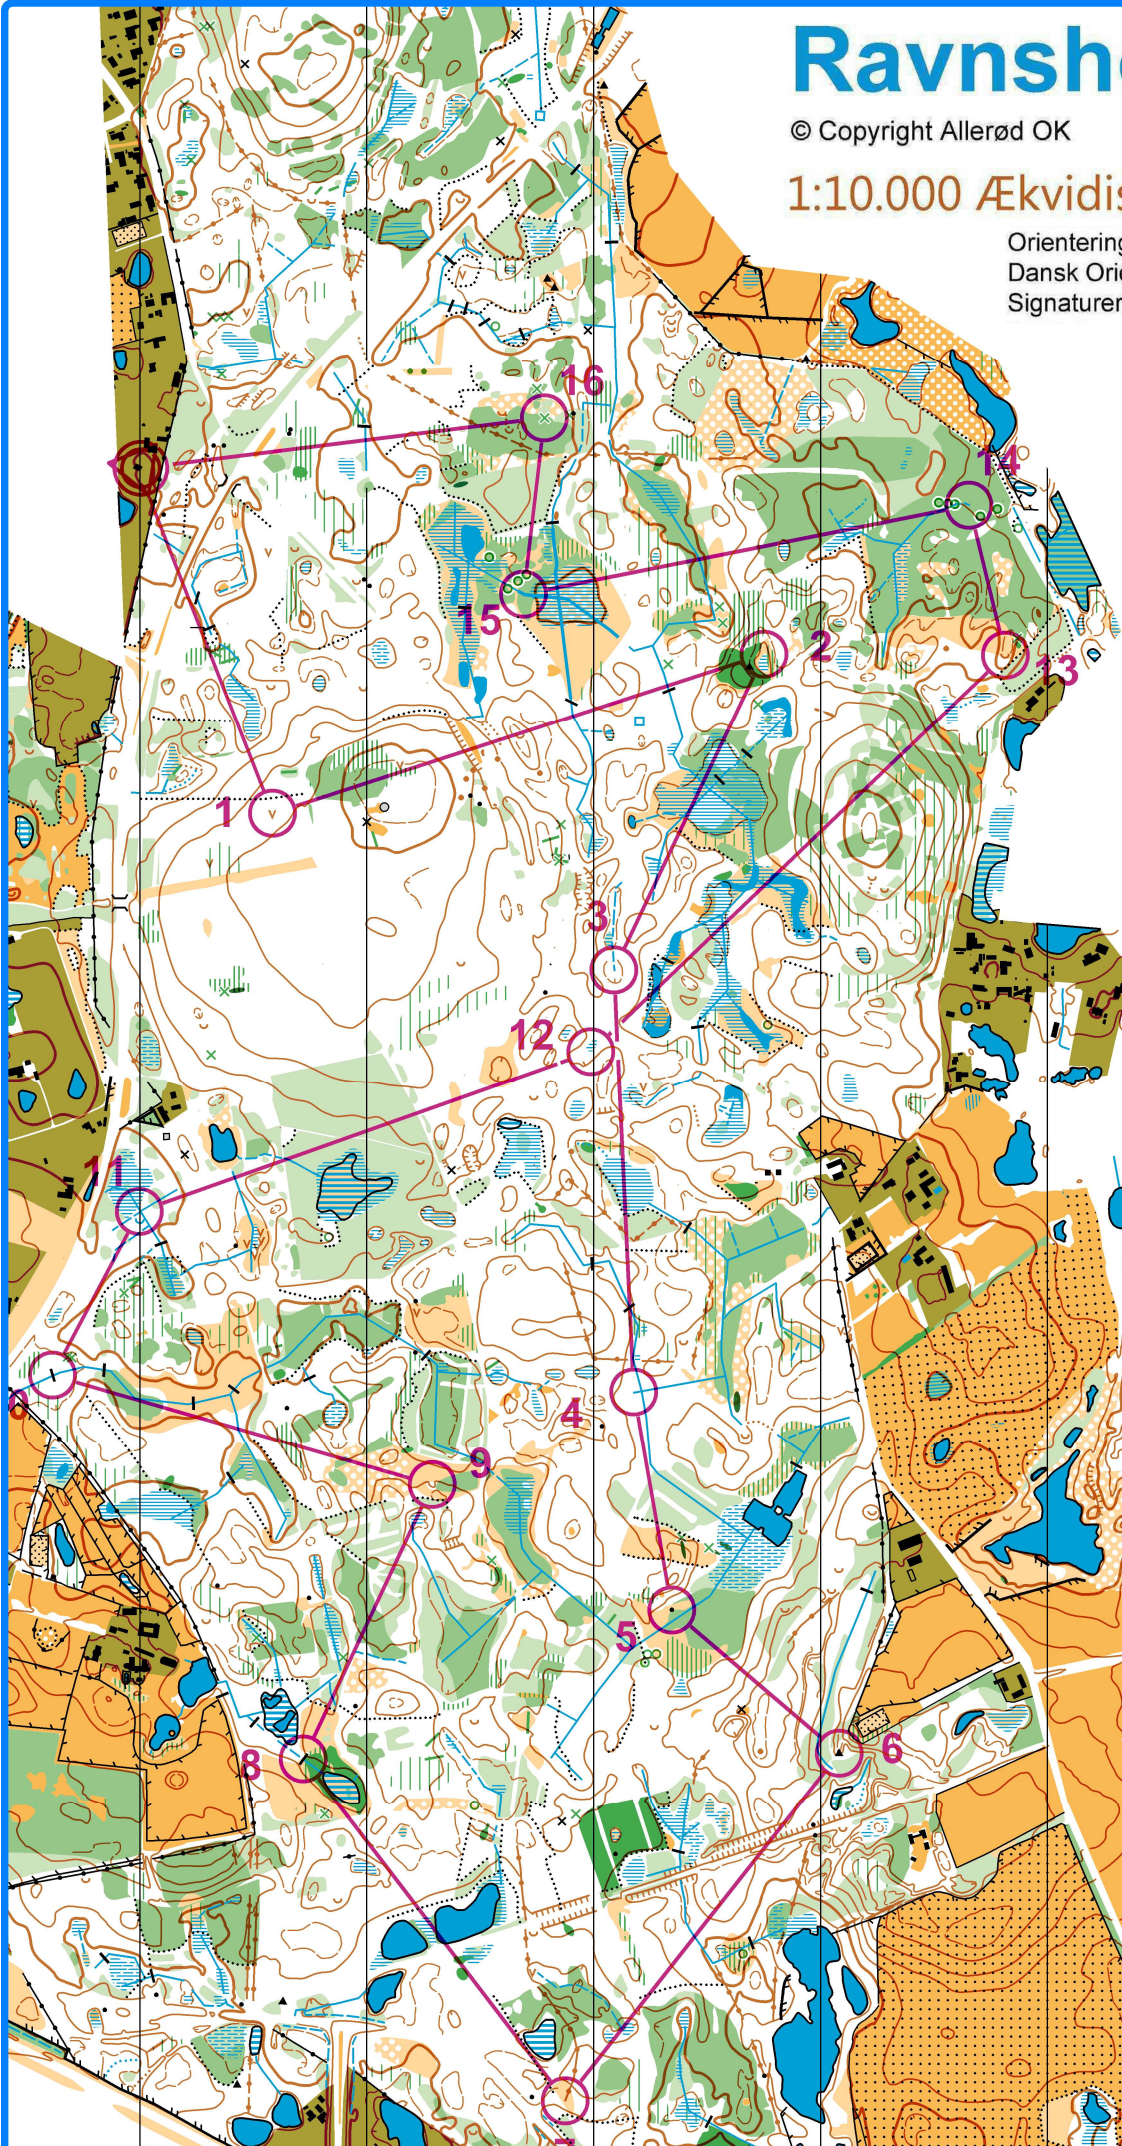

Ravnsholt Skov

© Copyright Allerød OK

(Marts 2021)

1:10.000 Ækvidistance 2,5 m

Orienteringskort udgivet af Allerød OK under Dansk Orienterings-Forbund
Signaturer ISOM 2017 efter IOF's kortnorm.

Tegnet af: Kristian Keller,
Troels Bent Hansen,
Flemming Bruun m.fl.

Specialsignaturer:

- X Rodkage (>2m)
- Markant træ
- X Bænk/skraldespand
- Bålsted

DSRs corona 10/4- 18/4				
Lang	8,1 km			
▷		■		
1	43	∇		
2	58	≡		○
3	49	5000		⊥
4	48	5000		┌
5	57	▲		
6	47	▲		
7	46	≡		✓
8	45	∥		
9	44	∩		
10	50	∥		
11	51	5000 5000	X	
12	56	≡		○
13	53	∪		
14	54	5000		└
15	42	5000	<	
16	41	⊗		

○ < 550 m > ○