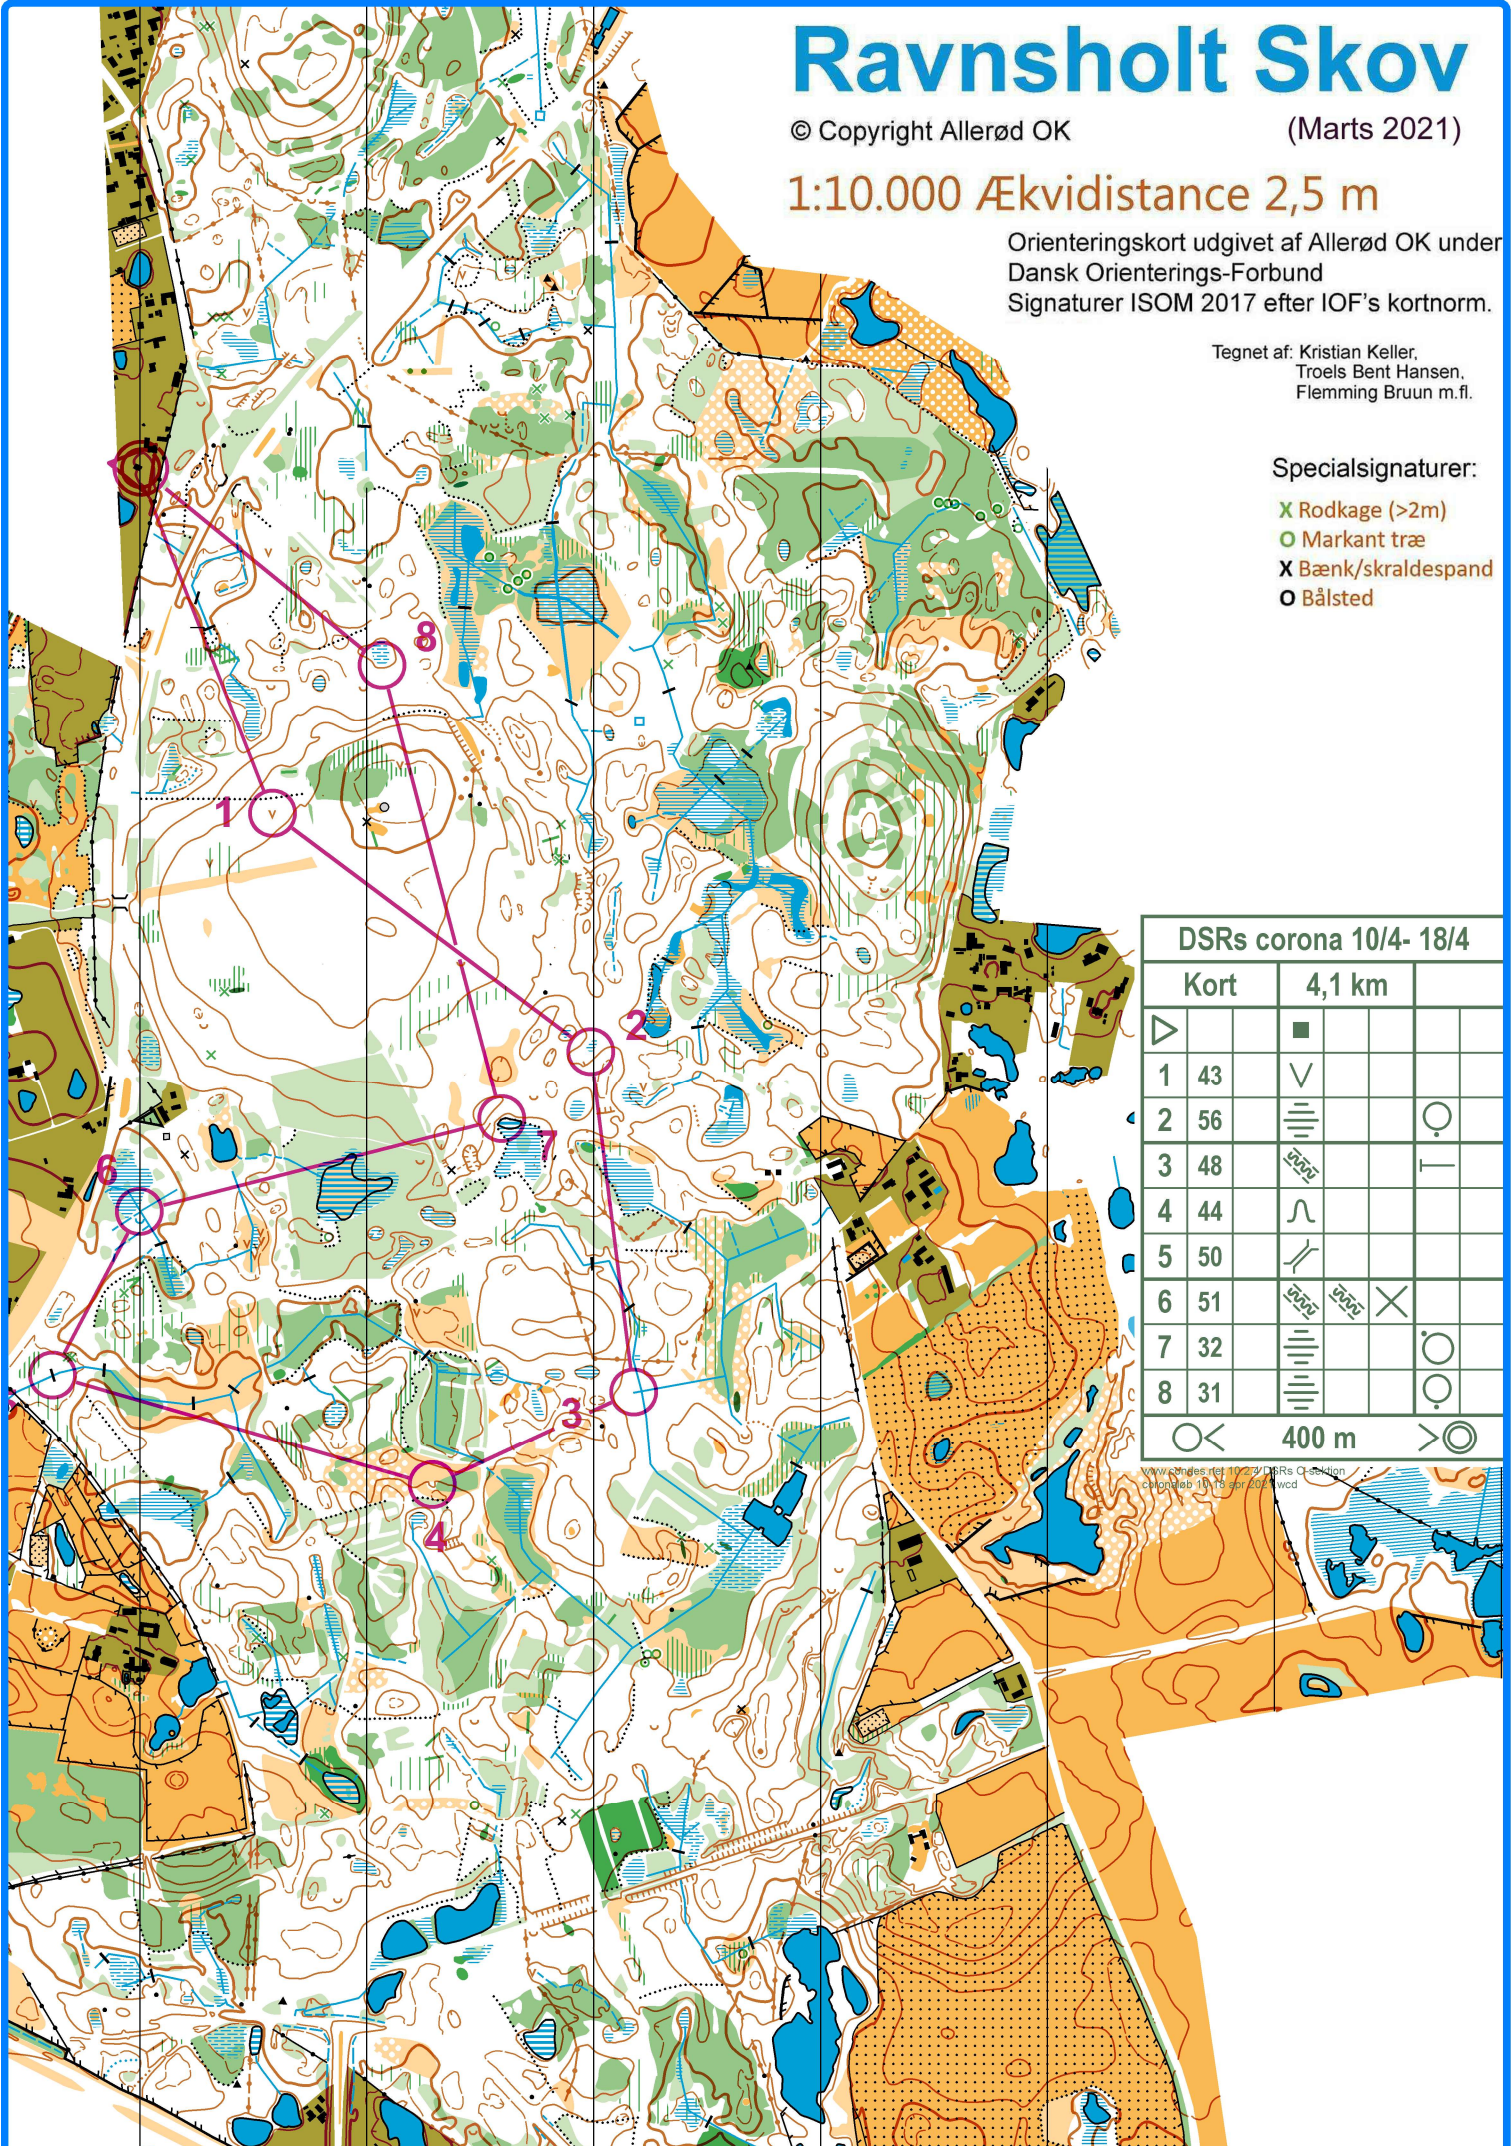

Ravnsholt Skov

© Copyright Allerød OK

(Marts 2021)

1:10.000 Ækvidistance 2,5 m

Orienteringskort udgivet af Allerød OK under
Dansk Orienterings-Forbund
Signaturer ISOM 2017 efter IOF's kortnorm.

Tegnet af: Kristian Keller,
Troels Bent Hansen,
Flemming Bruun m.fl.

Specialsignaturer:

- X Rodkage (>2m)
- Markant træ
- X Bænk/skraldespand
- Bålsted

DSRs corona 10/4- 18/4

Kort	4,1 km		
▷		■	
1 43	∇		
2 56	≡		○
3 48	≡		┌
4 44	∩		
5 50	∩		
6 51	≡ ≡	X	
7 32	≡		○
8 31	≡		○
○ <	400 m	> ○